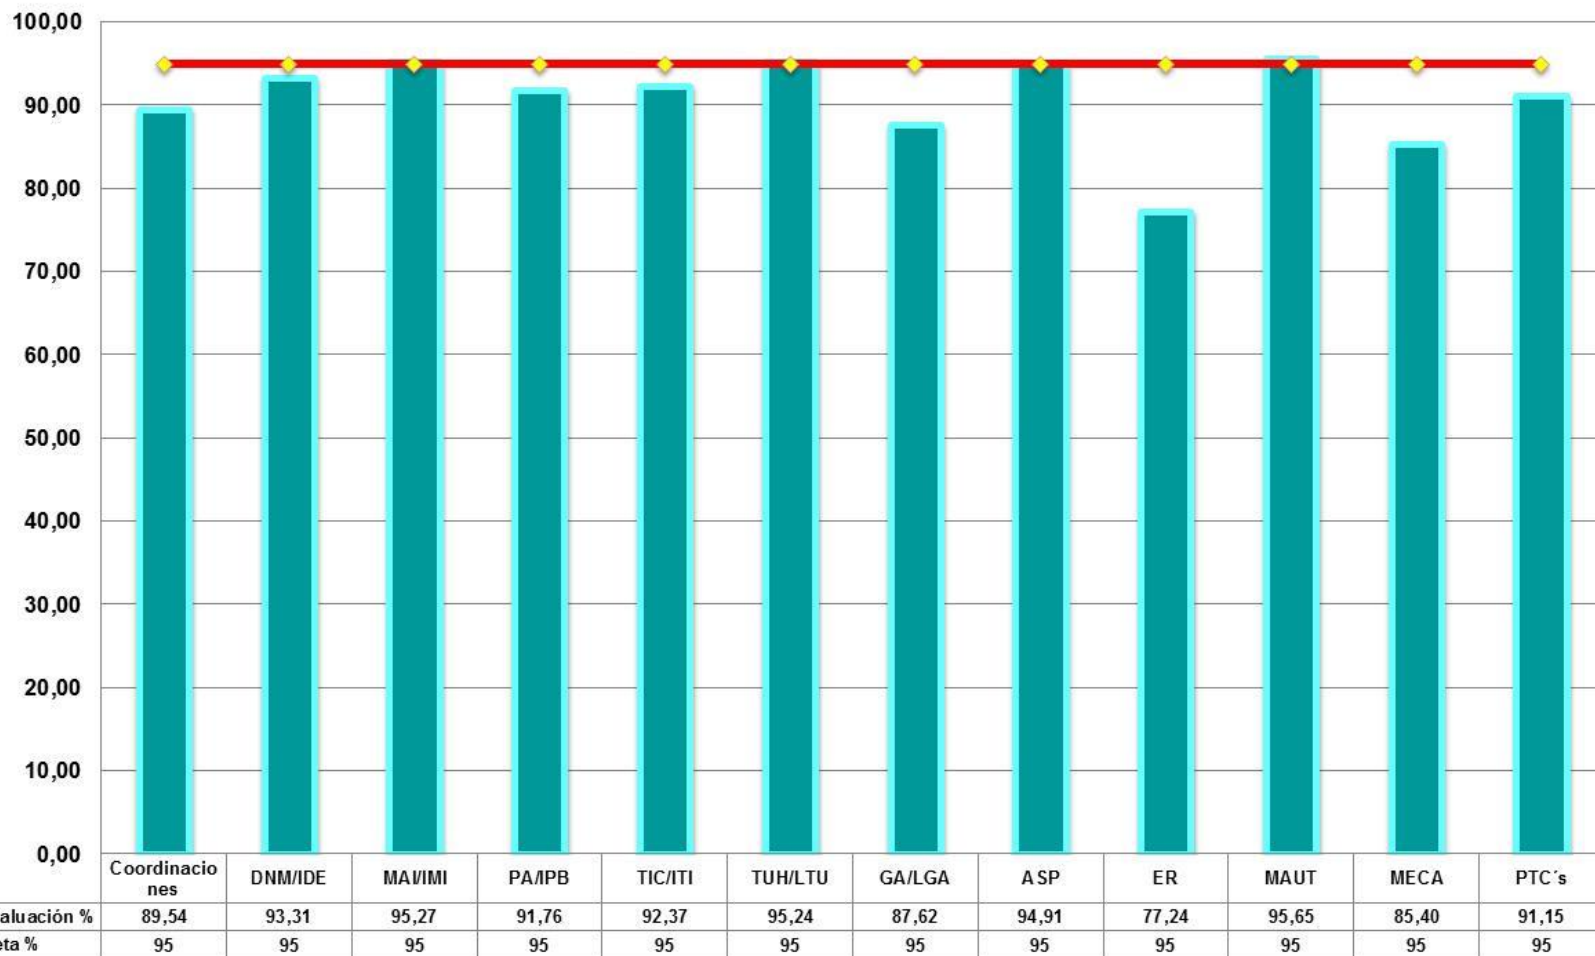

Universidad Tecnológica del Centro de Veracruz

DEPARTAMENTO DE PLANEACIÓN Y EVALUACIÓN

RESULTADOS DE EVALUACIÓN DE DESEMPEÑO DOCENTE PERÍODO ENERO-ABRIL 2017

Promedios obtenidos por PTC de PE y Coordinaciones

Promedios obtenidos por PA de PE y Coordinaciones

Resultados Históricos del Proceso de Evaluación a PA y PTC

Resultados Históricos del Proceso de Evaluación a PA y PTC

¡GRACIAS!