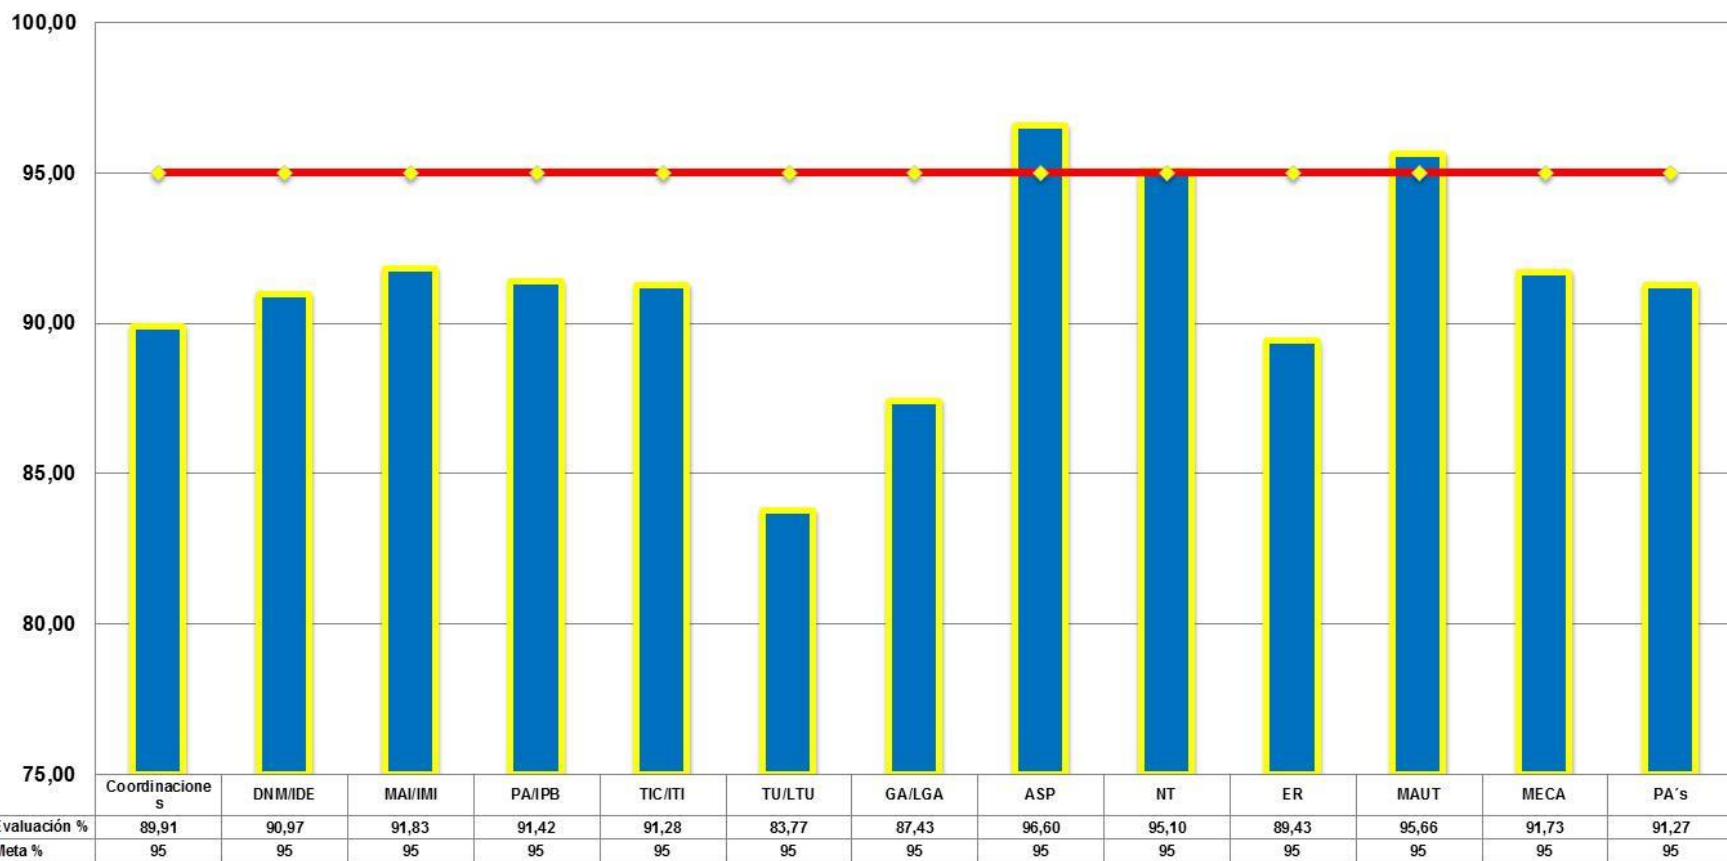

Universidad Tecnológica del Centro de Veracruz

DEPARTAMENTO DE PLANEACIÓN Y EVALUACIÓN

RESULTADOS DE EVALUACIÓN DE DESEMPEÑO DOCENTE PERÍODO ENERO-ABRIL 2017

Promedios obtenidos por PTC de PE y Coordinaciones

Promedios obtenidos por PA de PE y Coordinaciones

Resultados Históricos del Proceso de Evaluación a PA y PTC

Resultados Históricos del Proceso de Evaluación a PA y PTC

¡GRACIAS!