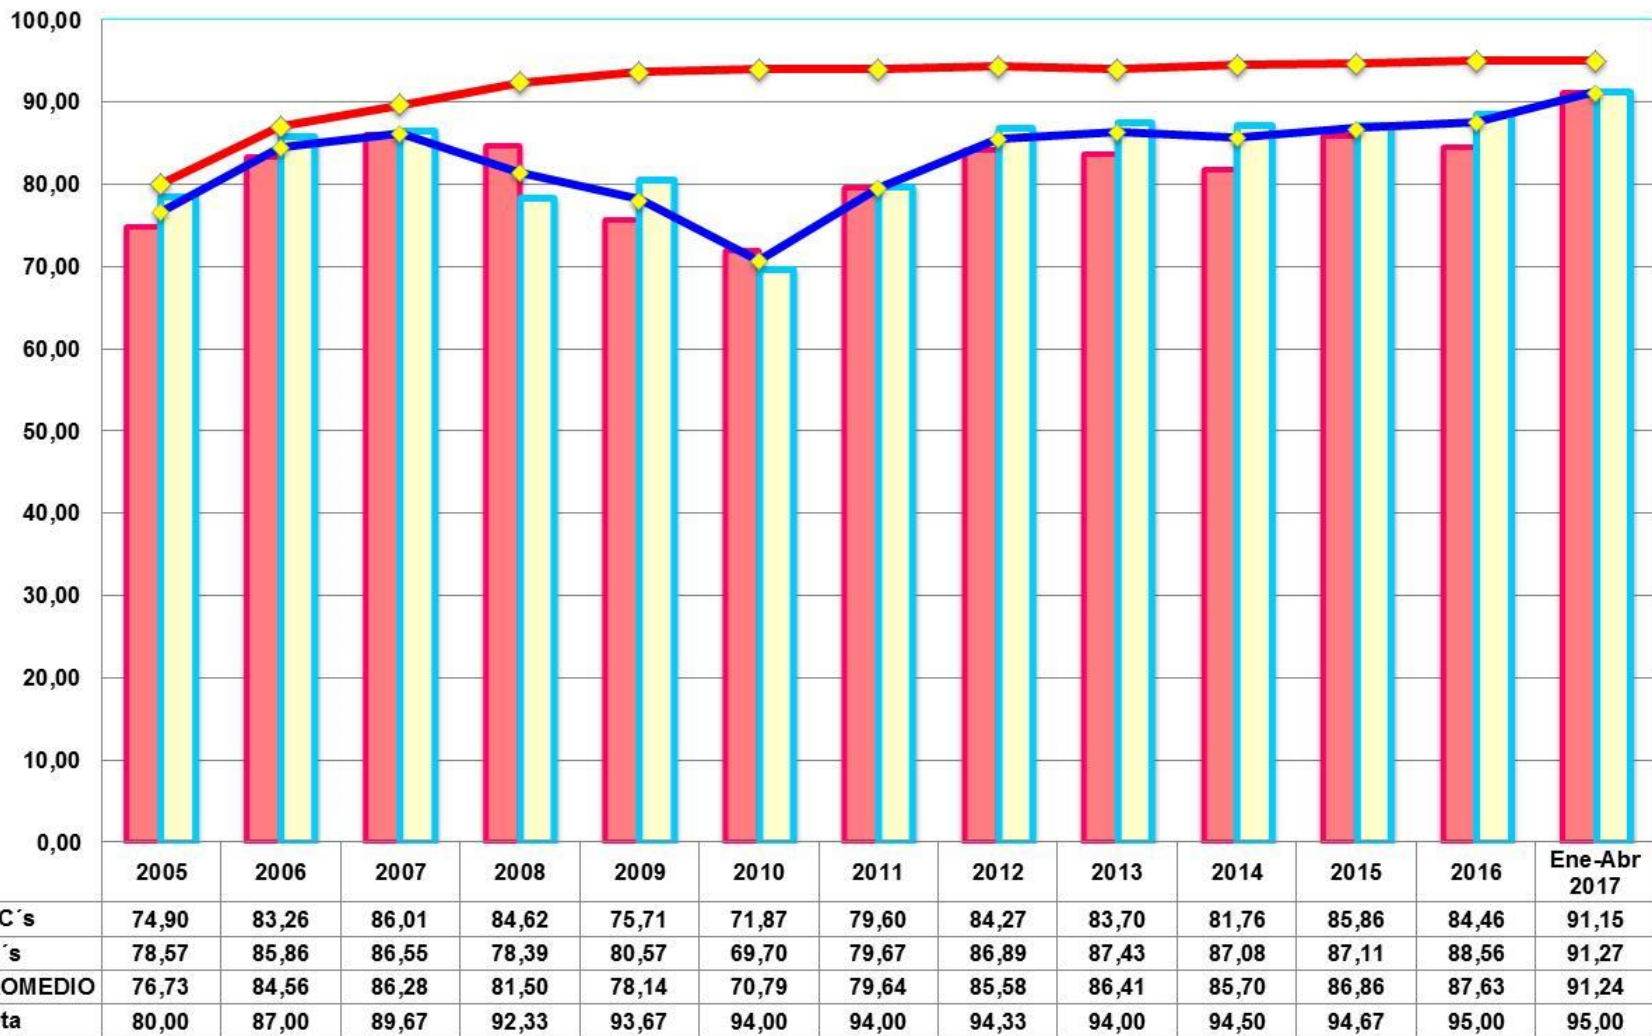

Universidad Tecnológica del Centro de Veracruz

DEPARTAMENTO DE PLANEACIÓN Y EVALUACIÓN

RESULTADOS DE EVALUACIÓN DE DESEMPEÑO DOCENTE PERÍODO ENERO-ABRIL 2017

Promedios obtenidos por PTC de PE y Coordinaciones

Promedios obtenidos por PA de PE y Coordinaciones

Resultados Históricos del Proceso de Evaluación a PA y PTC

Resultados Históricos del Proceso de Evaluación a PA y PTC

¡GRACIAS!