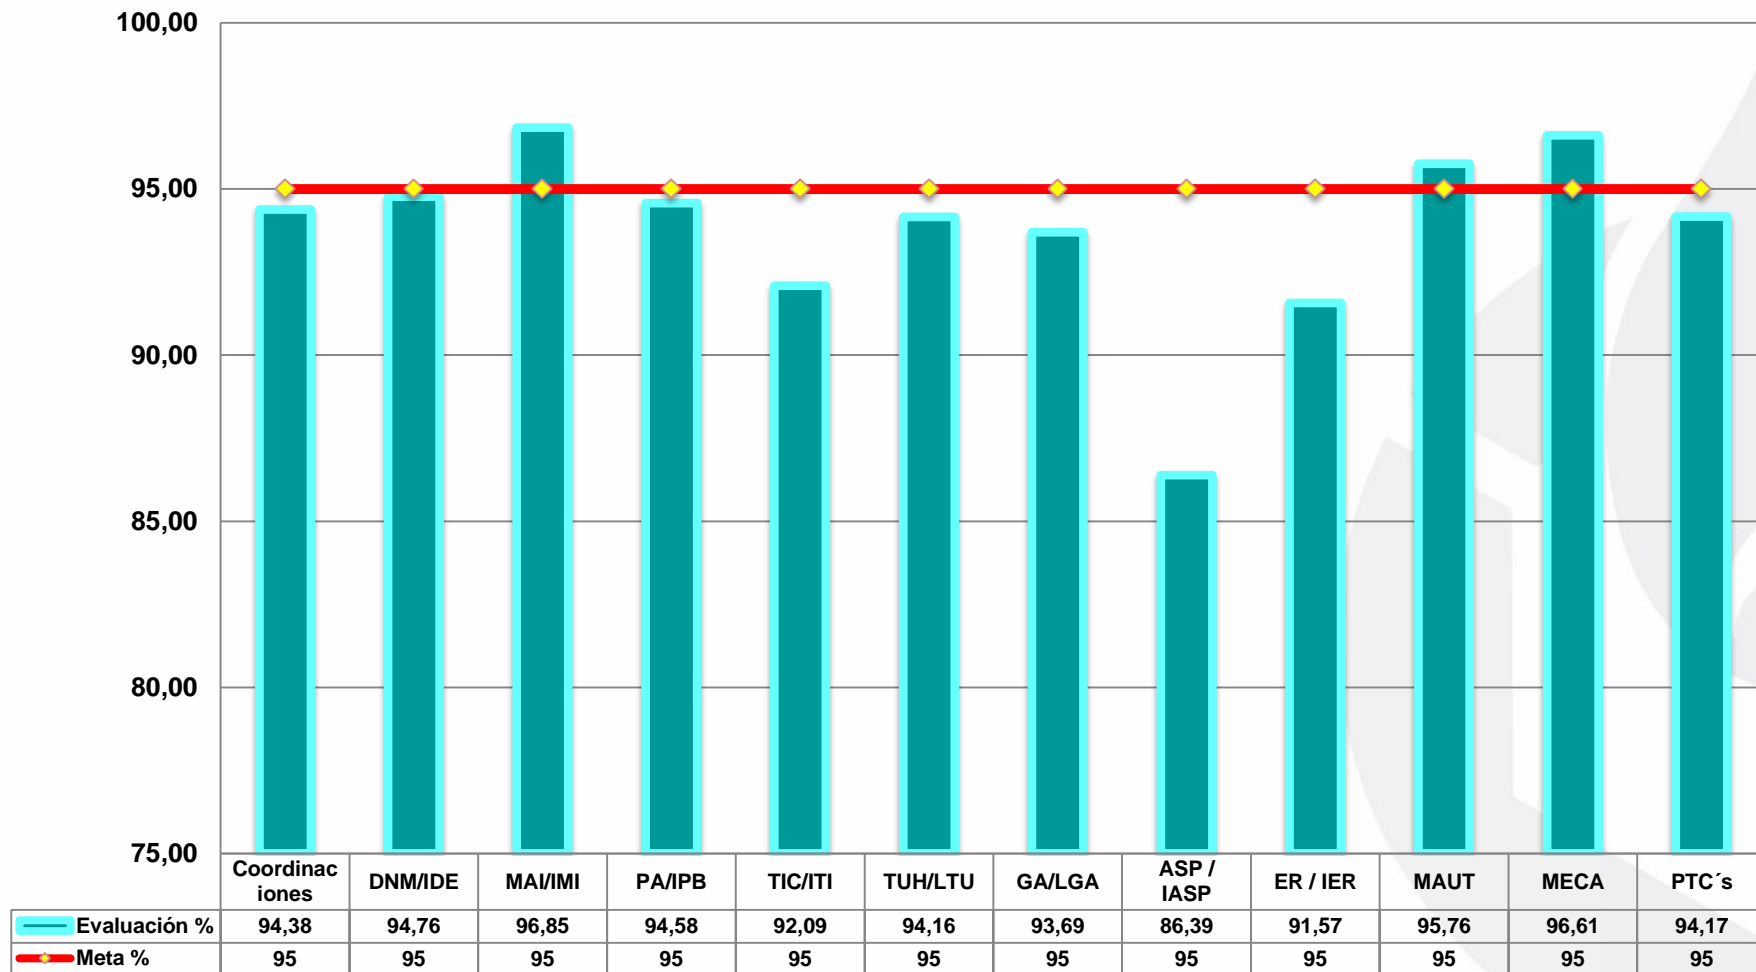

Universidad Tecnológica del Centro de Veracruz

DEPARTAMENTO DE PLANEACIÓN Y EVALUACIÓN

RESULTADOS DE EVALUACIÓN DE DESEMPEÑO DOCENTE PERÍODO MAYO-AGOSTO 2017

Promedios obtenidos por PTC de PE y Coordinaciones

Promedios obtenidos por PA de PE y Coordinaciones

Resultados Históricos del Proceso de Evaluación a PA y PTC

Resultados Históricos del Proceso de Evaluación a PA y PTC

¡GRACIAS!