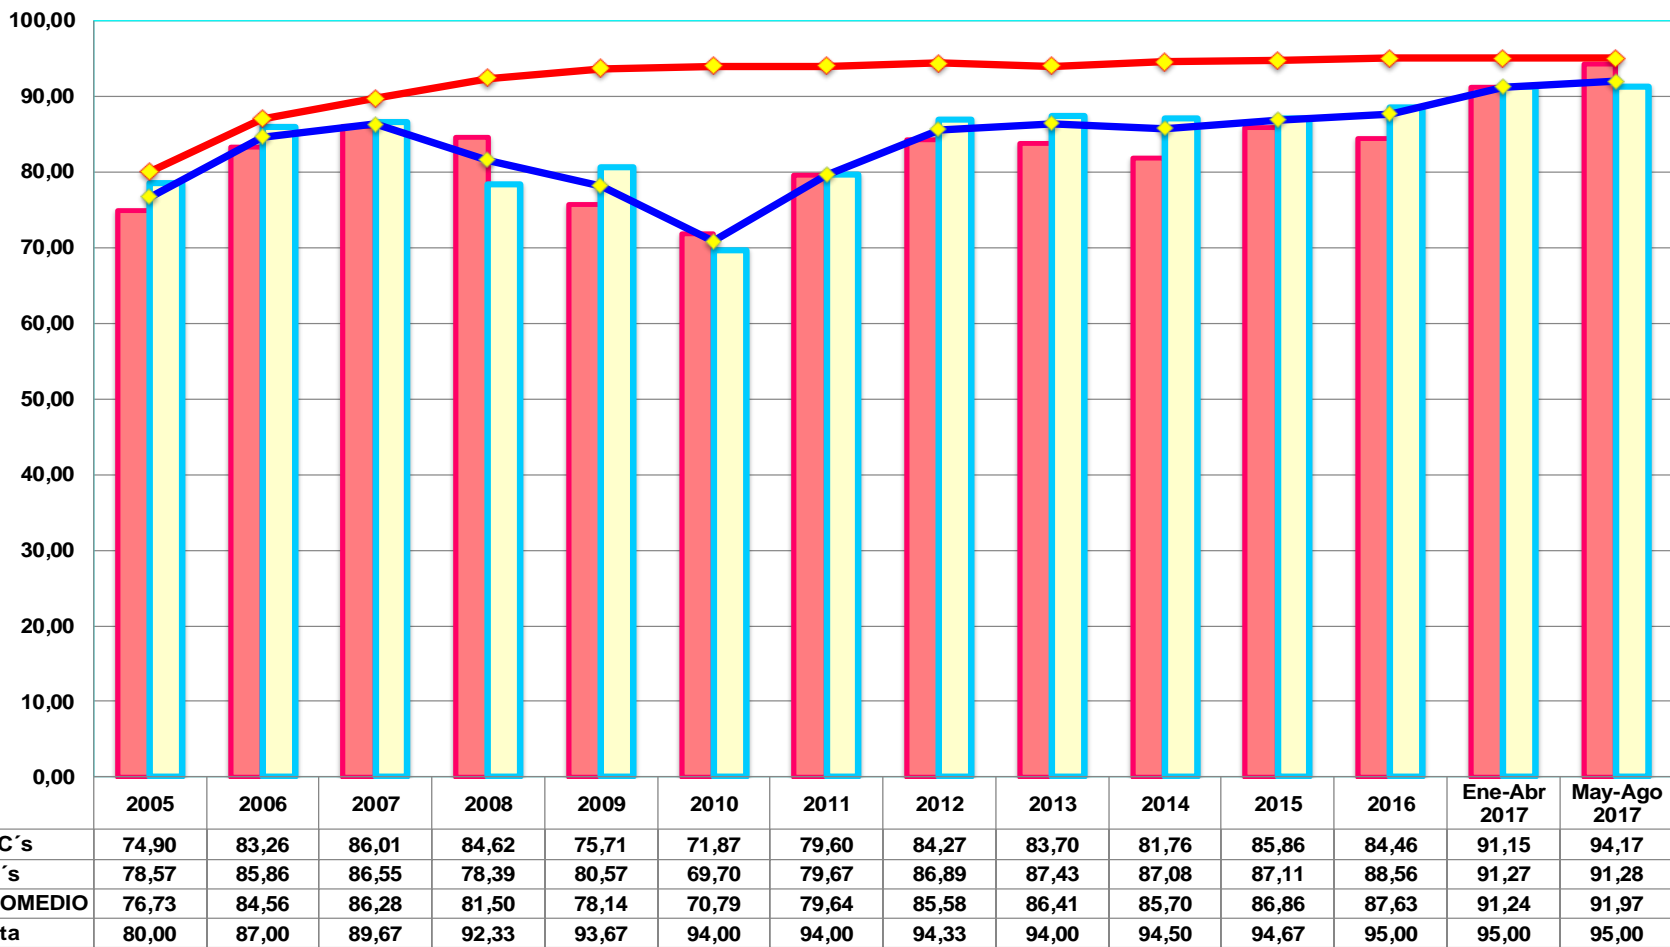

Universidad Tecnológica del Centro de Veracruz

DEPARTAMENTO DE PLANEACIÓN Y EVALUACIÓN

RESULTADOS DE EVALUACIÓN DE DESEMPEÑO DOCENTE PERÍODO MAYO-AGOSTO 2017

Promedios obtenidos por PTC de PE y Coordinaciones

Promedios obtenidos por PA de PE y Coordinaciones

Resultados Históricos del Proceso de Evaluación a PA y PTC

Resultados Históricos del Proceso de Evaluación a PA y PTC

¡GRACIAS!