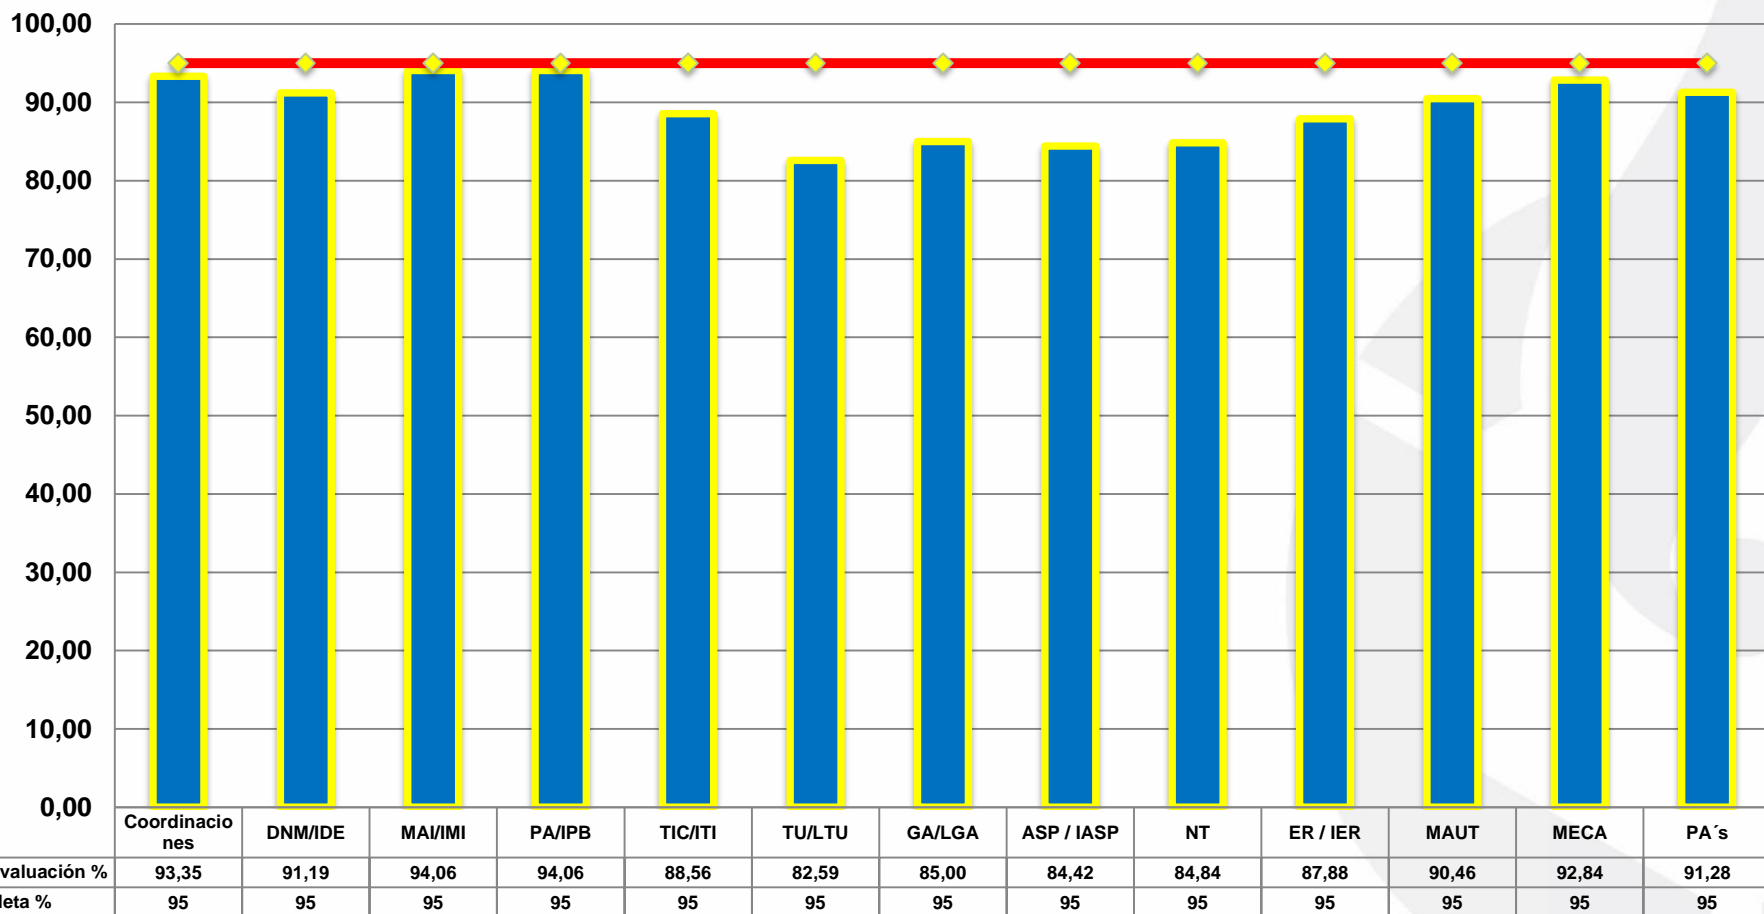

Universidad Tecnológica del Centro de Veracruz

DEPARTAMENTO DE PLANEACIÓN Y EVALUACIÓN

RESULTADOS DE EVALUACIÓN DE DESEMPEÑO DOCENTE PERÍODO MAYO-AGOSTO 2017

Promedios obtenidos por PTC de PE y Coordinaciones

Promedios obtenidos por PA de PE y Coordinaciones

Resultados Históricos del Proceso de Evaluación a PA y PTC

Resultados Históricos del Proceso de Evaluación a PA y PTC

¡GRACIAS!