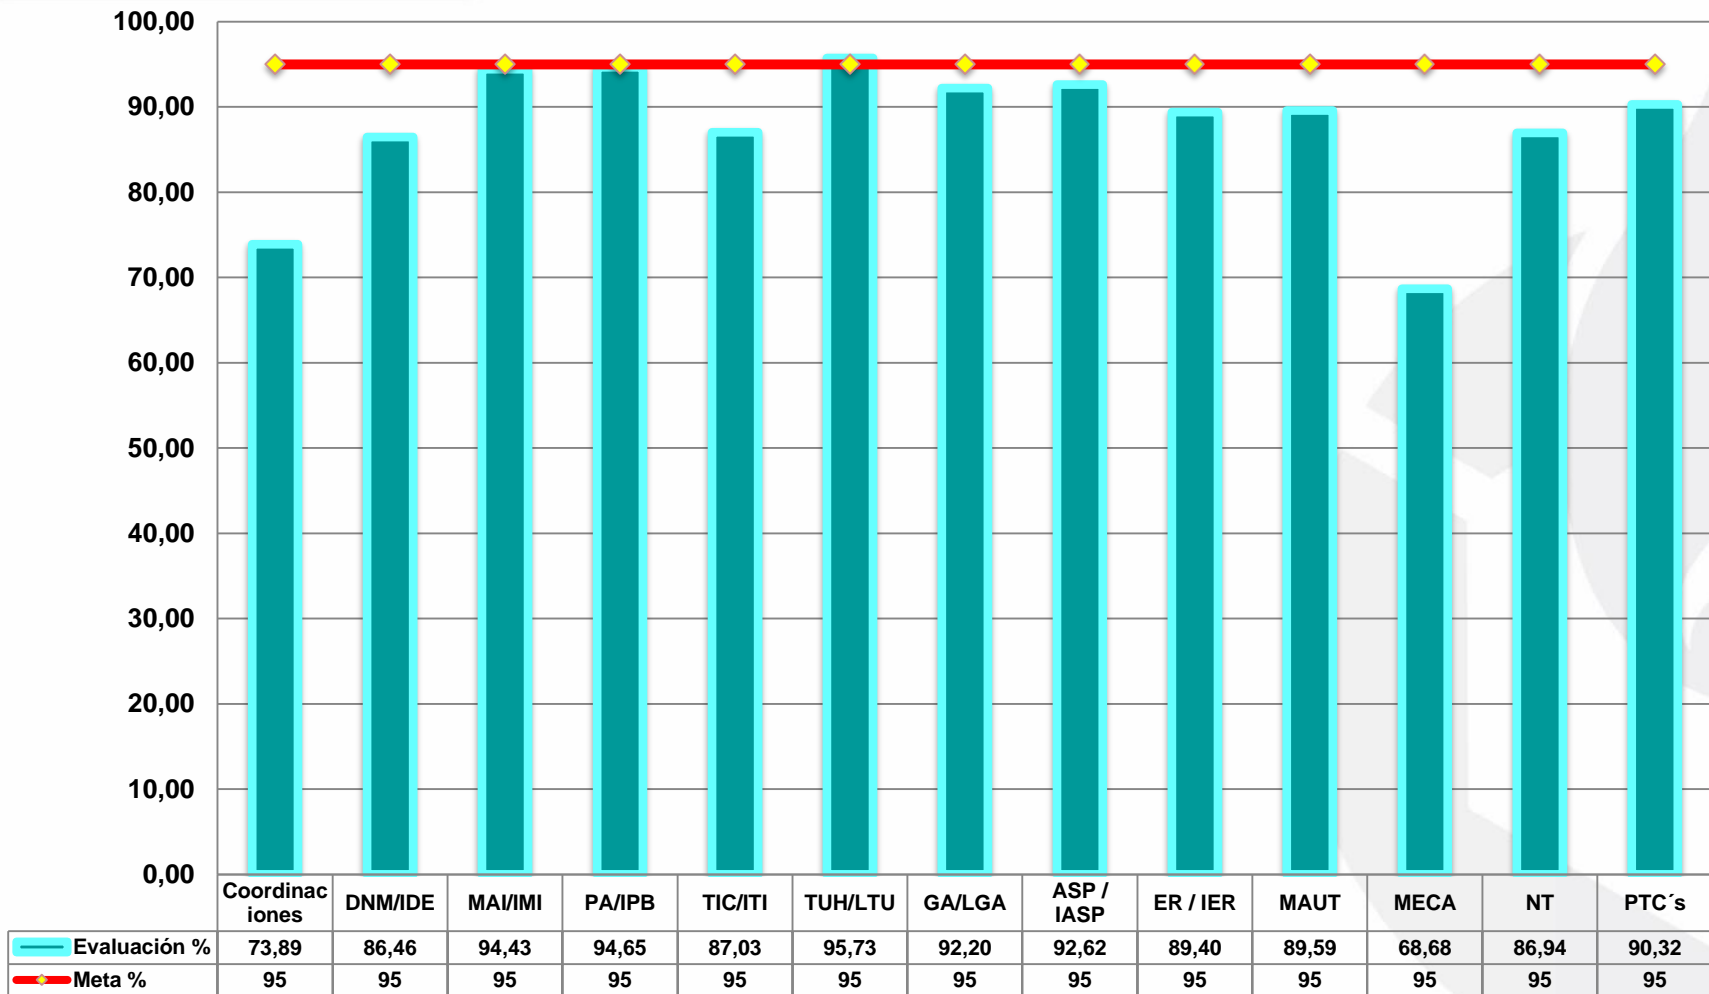

Universidad Tecnológica del Centro de Veracruz

DEPARTAMENTO DE PLANEACIÓN Y EVALUACIÓN

RESULTADOS DE EVALUACIÓN DE DESEMPEÑO DOCENTE
PERÍODO SEPTIEMBRE-DICIEMBRE 2017

Promedios obtenidos por PTC de PE y Coordinaciones

Promedios obtenidos por PA de PE y Coordinaciones

Resultados Históricos del Proceso de Evaluación a PA y PTC

Resultados Históricos del Proceso de Evaluación a PA y PTC

¡GRACIAS!