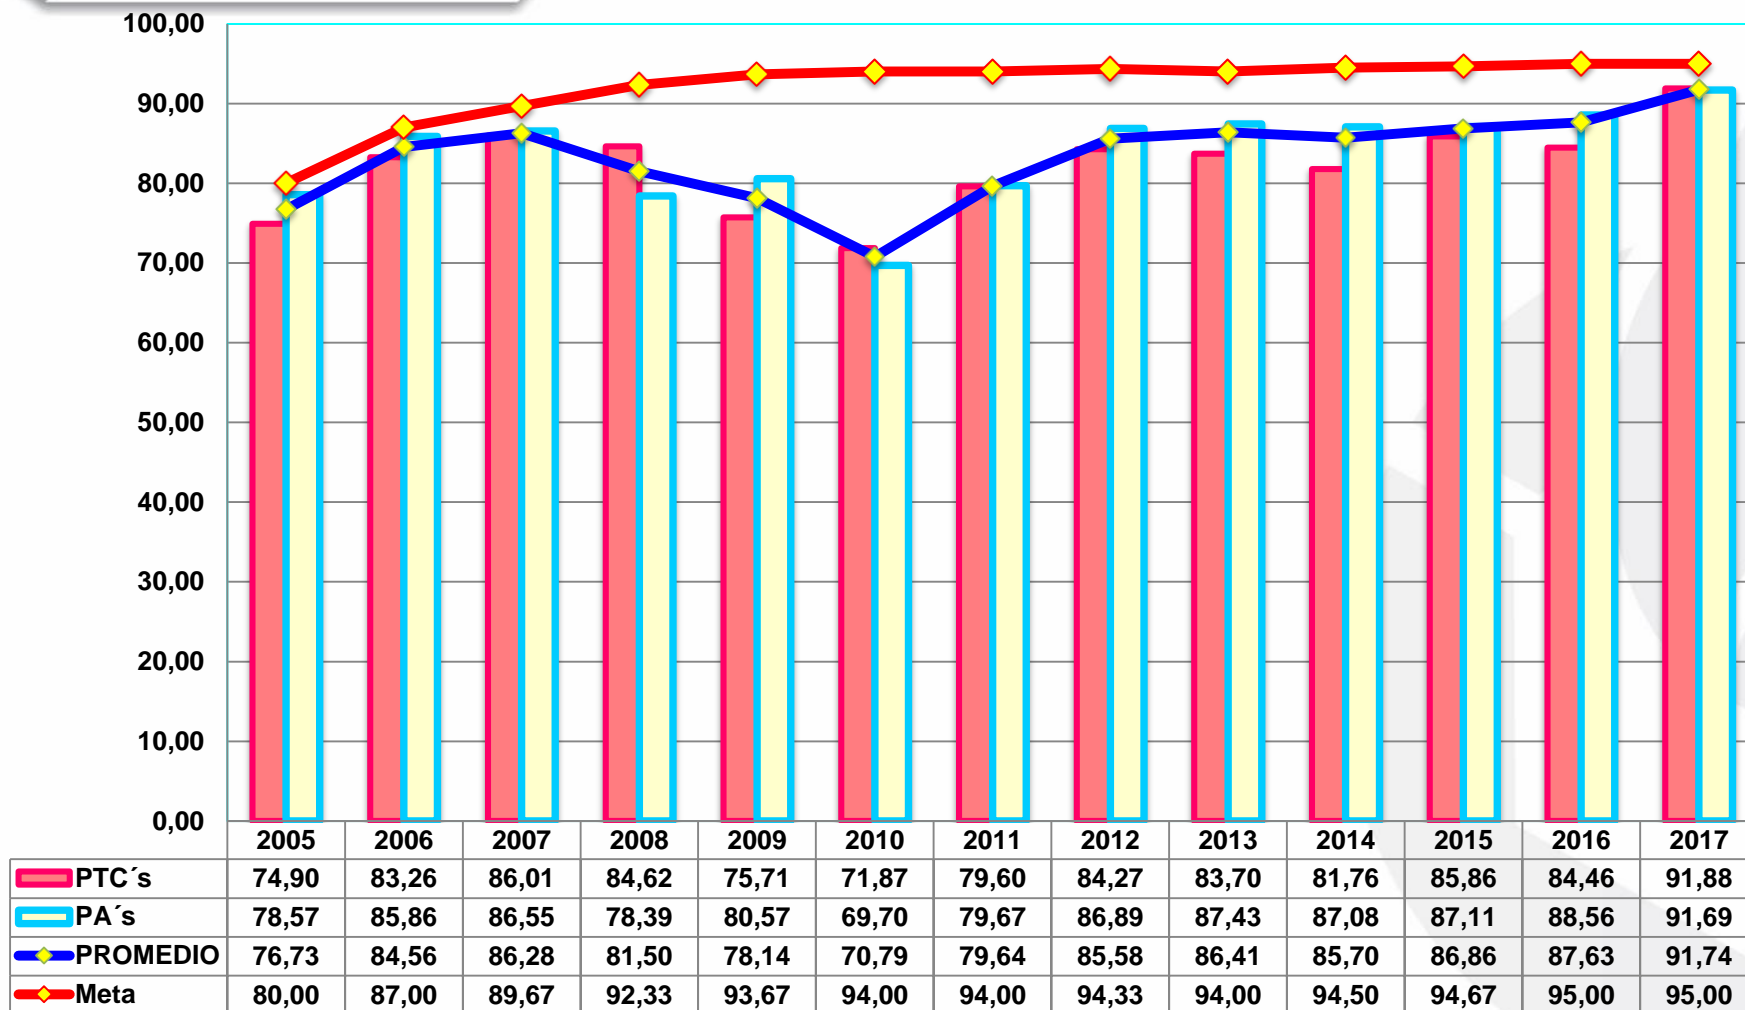

Universidad Tecnológica del Centro de Veracruz

DEPARTAMENTO DE PLANEACIÓN Y EVALUACIÓN

RESULTADOS DE EVALUACIÓN DE DESEMPEÑO DOCENTE
PERÍODO SEPTIEMBRE-DICIEMBRE 2017

Promedios obtenidos por PTC de PE y Coordinaciones

Promedios obtenidos por PA de PE y Coordinaciones

Resultados Históricos del Proceso de Evaluación a PA y PTC

Resultados Históricos del Proceso de Evaluación a PA y PTC

¡GRACIAS!